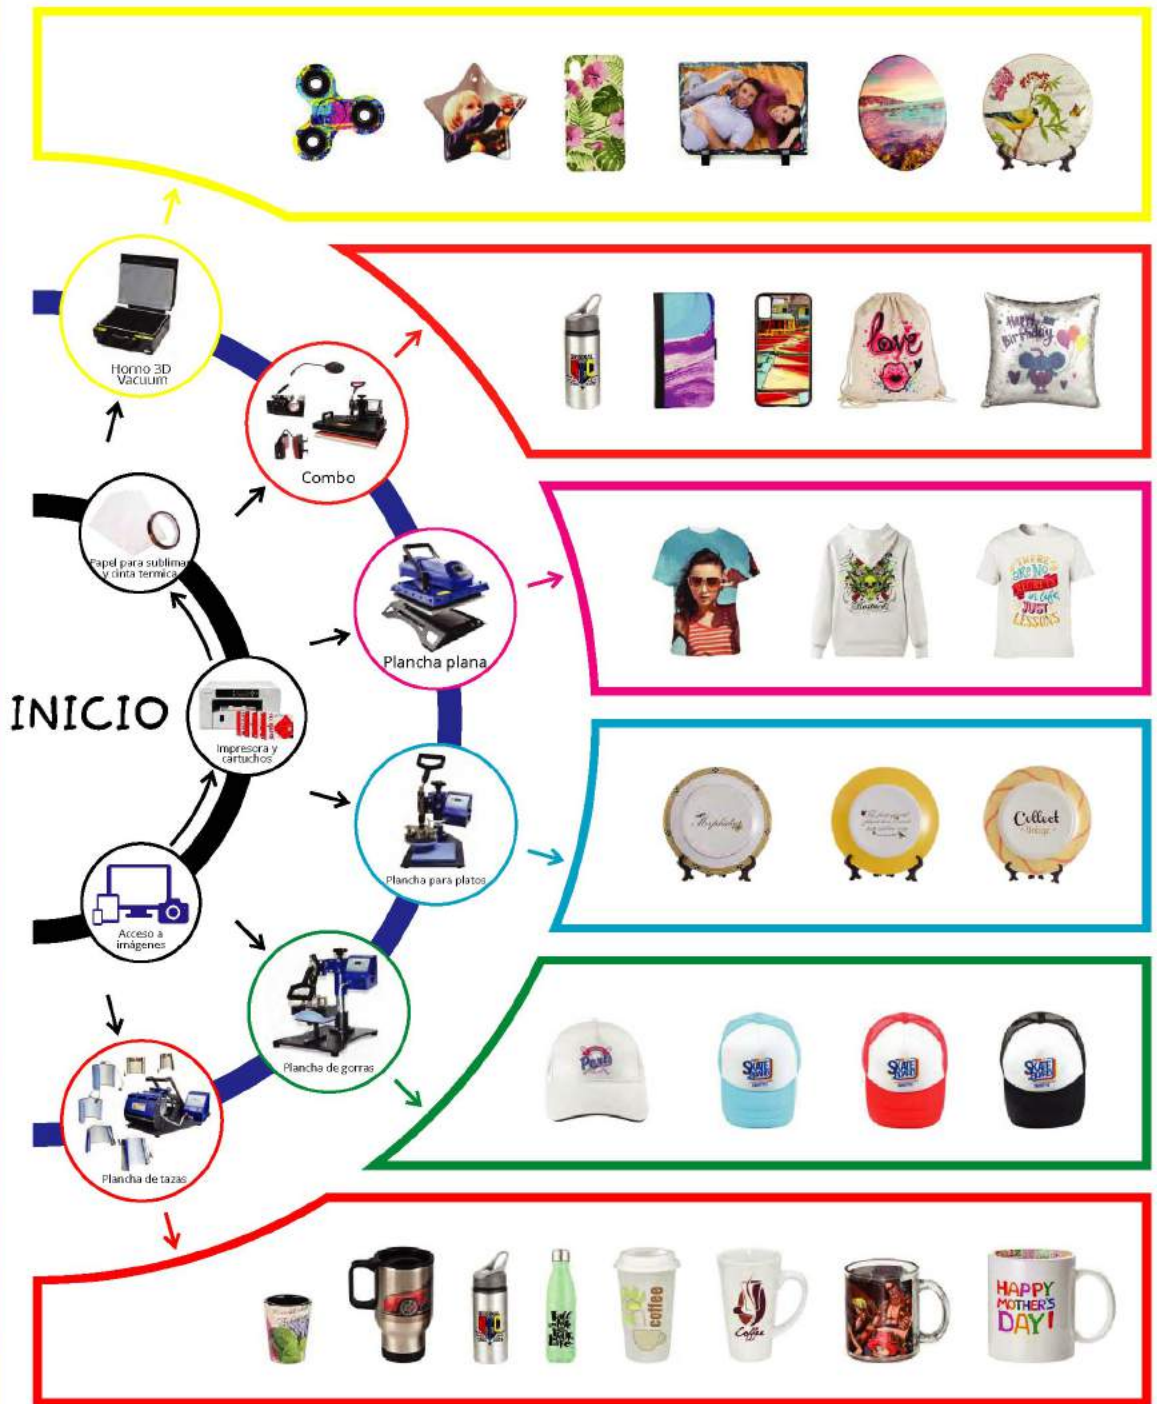

PROCESO DE SUBLIMACIÓN