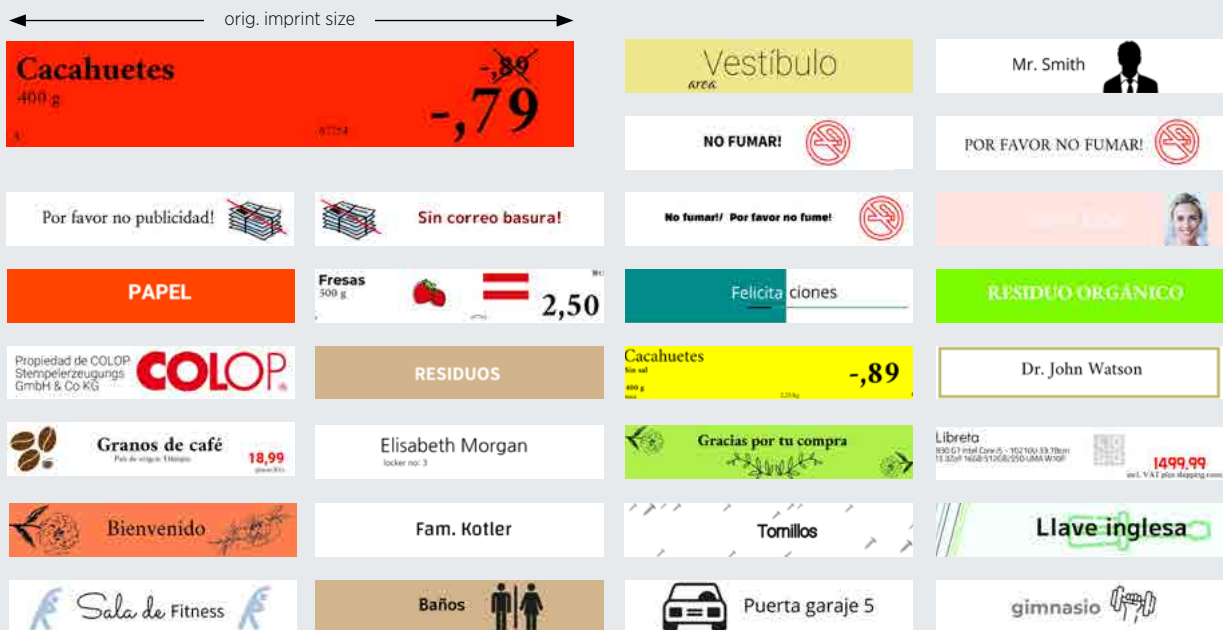

SET DE PLANTILLAS "LETREROS 80 MM"

Plantilla descargable:
<https://emark.colop.com/templates/letreros80>