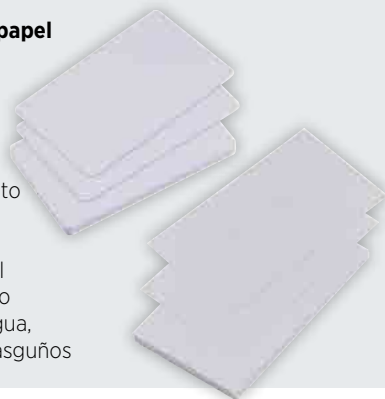

Tarjetas de plástico y de papel

Las tarjetas de plástico y papel son ideales para utilizar con la Herramienta de impresión multilínea.

- Formato tarjeta de crédito estándar (ID1)
- Color: Blanco
- El revestimiento especial de las tarjetas de plástico las hace resistentes al agua, al eco-solvente y a los rasguños