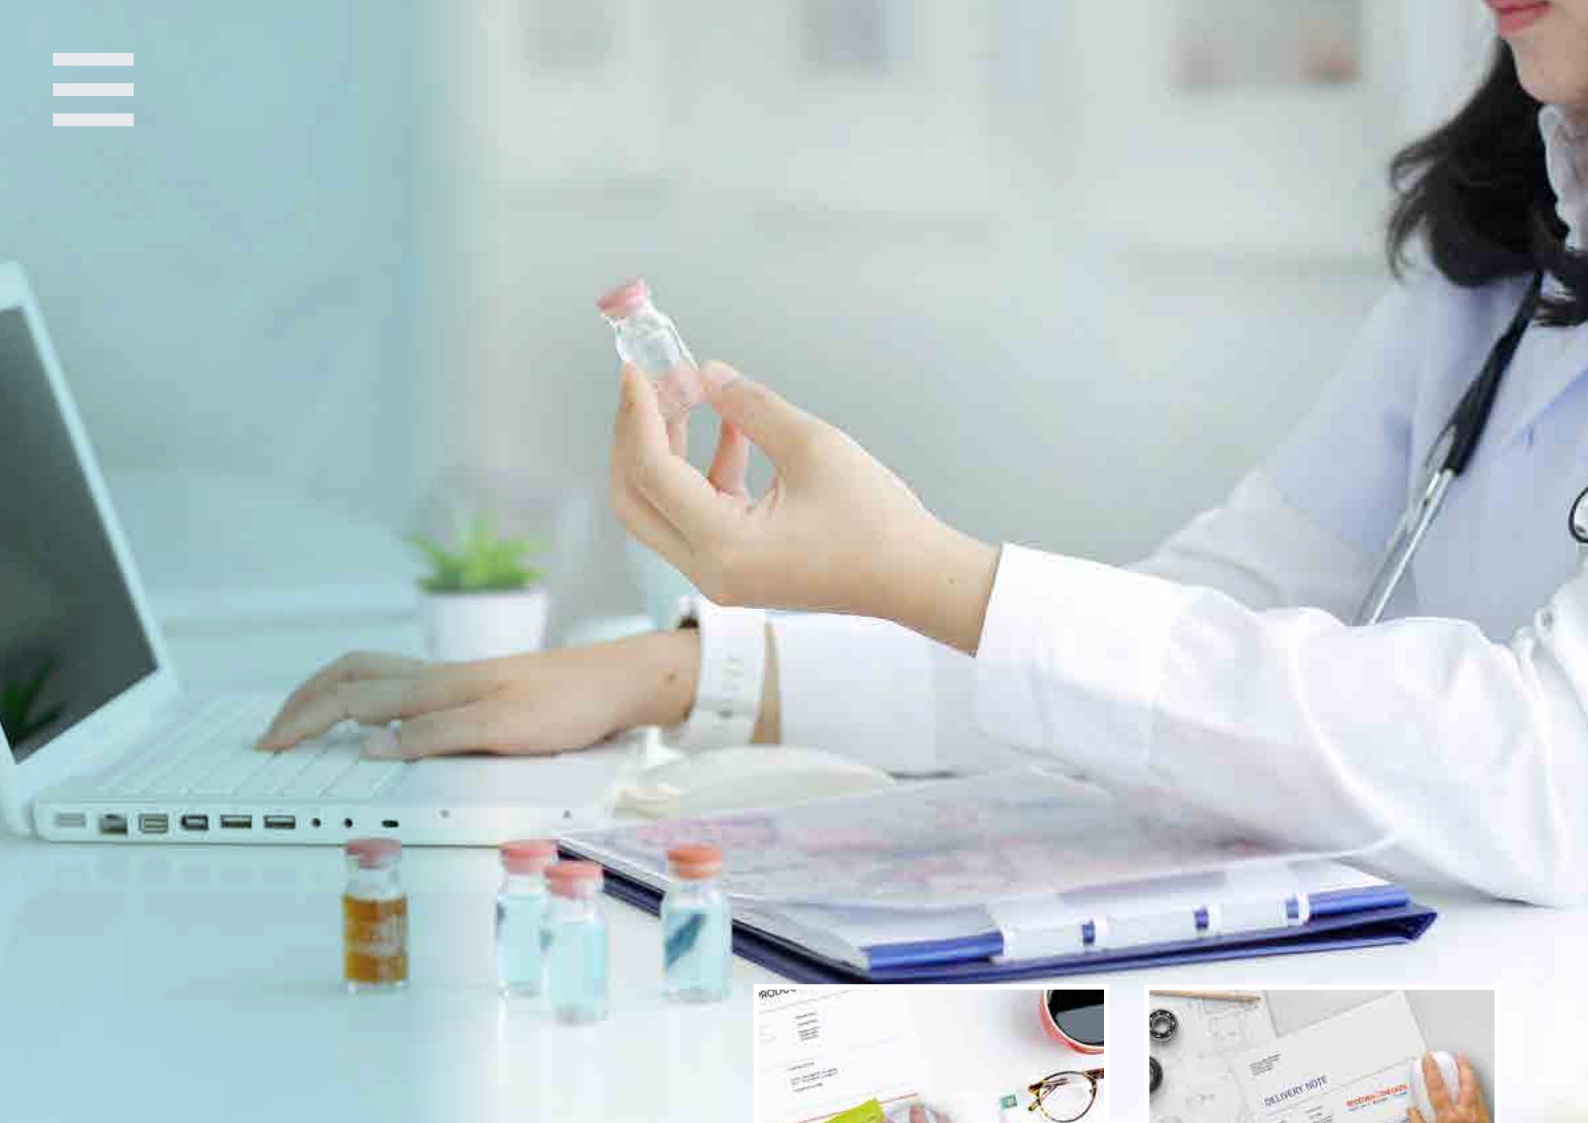

COLOP e-mark® EL SELLO DE INSPECCIÓN Y CONTROL

El asistente perfecto para el control de calidad, pudiendo marcar directamente o utilizando las etiquetas, de una manera rápida y flexible un gran numero de pruebas testadas.

El uso del e-mark tiene muchas ventajas:

- Cambio flexible y rápido entre varias impresiones de prueba y control
- Gran movilidad gracias a la batería recargable incorporada
- Software de Windows para ordenadores de sobremesa
- Función automática de fecha y hora
- Función de numeración automática
- Uso flexible de colores y símbolos para resaltar la información con mayor claridad