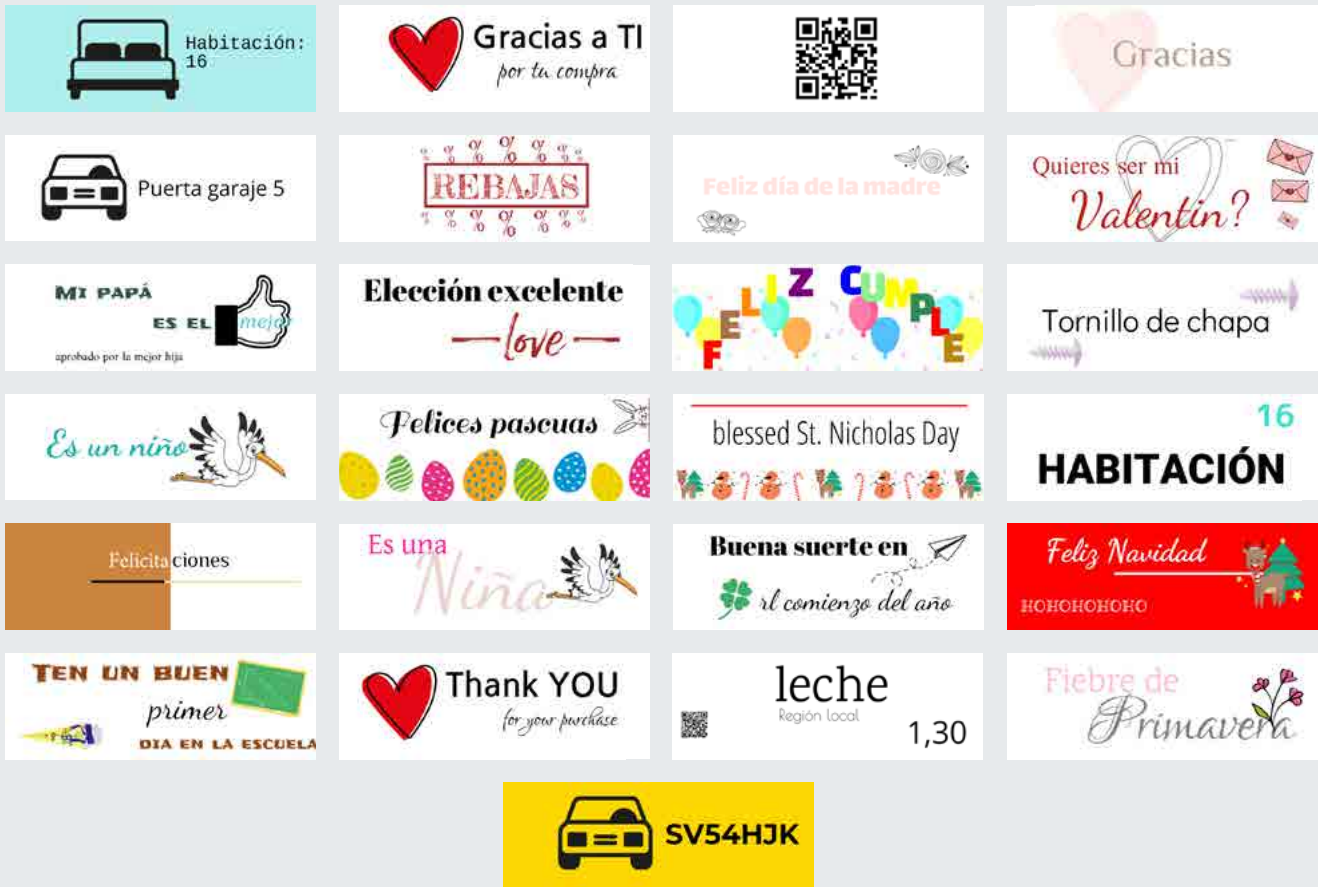

SET DE PLANTILLAS "LETREROS 45 MM"

Plantilla descargable:
<https://emark.colop.com/templates/letreros45>