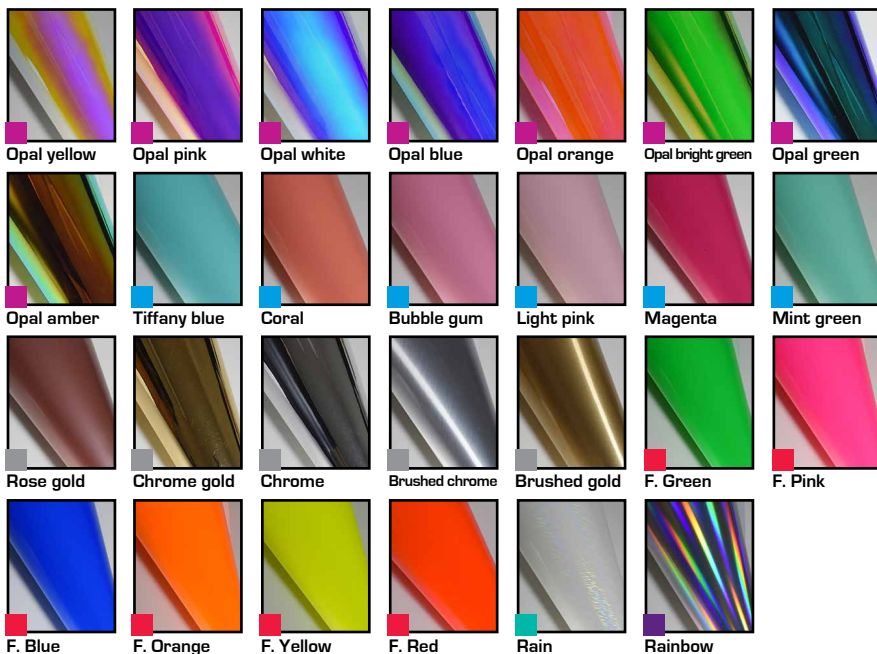

Aqua Blanco perla Coral Rosa perla Rosa pastel Rosa mexicano

Dorado Rosa Barbie Verde pastel Blanco Negro

Viniles autoadheribles

Presentación hojas de 30x30 cm

Opal	\$1.91 USD + IVA	Fluorescent	\$2.02 USD + IVA
Opaco	\$0.49 USD + IVA	Rain	\$1.07 USD + IVA
Metalizado	\$2.02 USD + IVA	Rainbow	\$1.20 USD + IVA

Opal yellow Opal pink Opal white Opal blue Opal orange Opal bright green Opal green

Opal amber Tiffany blue Coral Bubble gum Light pink Magenta Mint green

Rose gold Chrome gold Chrome Brushed chrome Brushed gold F. Green F. Pink