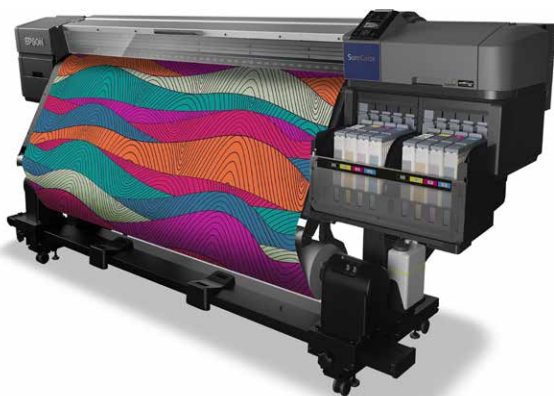

EPSON Serie F “Sublimación”

EPSON
EXCEED YOUR VISION

Plotter F9470 Doble Cabezal Sublima en alta velocidad (1.60m de ancho)

Productividad revolucionaria: los cabezales de impresión dobles ofrecen un rendimiento de rollo a rollo de nivel industrial a velocidades de hasta 108,6 m²/hora

Calidad de imagen fenomenal: tecnología de tinta UltraChrome® DS con tinta negra de alta densidad que produce una saturación de color excepcional y un alto contraste.

Potente flujo de impresión Epson Edge®Print RIP desarrollado en base a Adobe® PostScript® 3™ Engine.

Precio: Consulte con su asesor

EPSON
EXCEED YOUR VISION