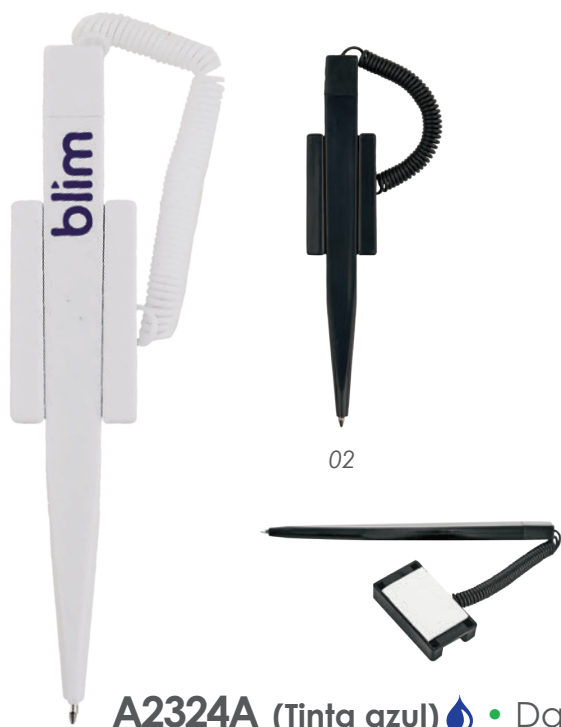

A2324A (Tinta azul) • Dakar

01 Bolígrafo de plástico de cuerpo plano con cubierta adherible en la parte de atrás, para ser colocado en escritorios, recepciones y superficies planas. Cuenta con cuerda elástica que se articula a la base del plástico. Puede ser colocado de manera horizontal o vertical. Con tapa de plástico en la punta del bolígrafo.

MT Plástico MD 2.2 x 12.5 cm
EM 1000 Pzas. IMPRESIÓN SE TM