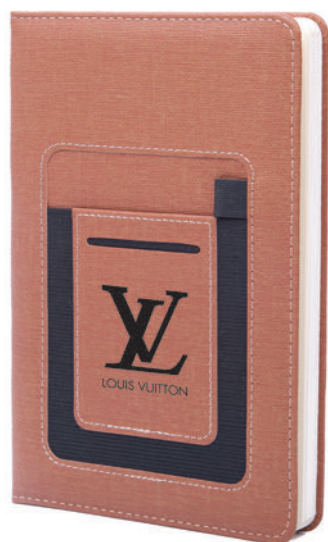

21

02

09

04

A2672 • Milán

Agendario personal de 80 hojas (160 páginas) con cubierta de curpiel texturizada. Contiene 2 compartimentos uno para tarjetas y otro para celular o notas, banda elástica para bolígrafo.

MT Termo PU **MD** 21.2 x 15 x 1.2 cm
EM 50 Pzas. **IMPRESIÓN** SE FC GL GS HS