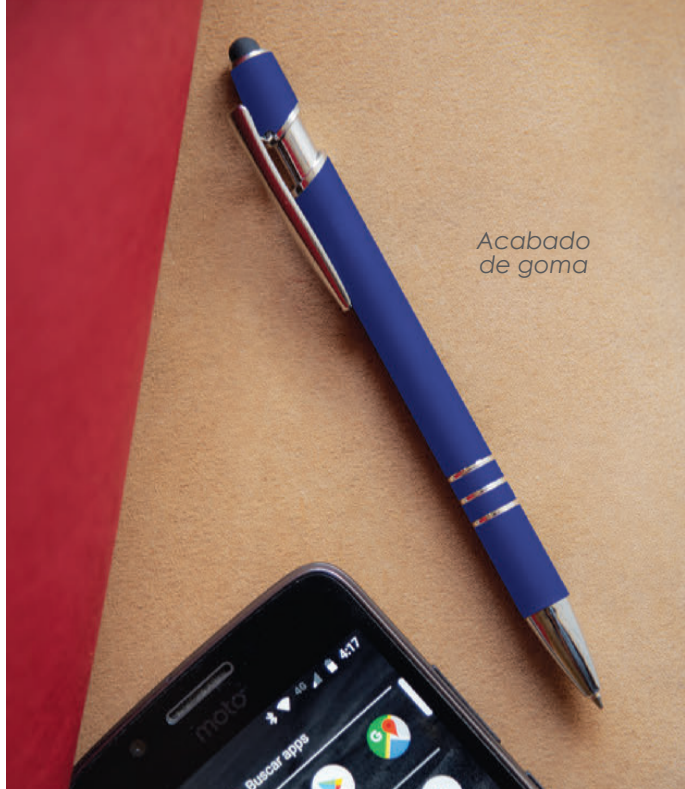

Acabado de goma

A2566 • Lance

Bolígrafo de aluminio con recubrimiento de goma. Con detalles y clip metálico. Punta touch y mecanismo de click.

MT Aluminio MD 14.2 x 1 cm EM 500 Pzas. IMPRESIÓN SE TM GL