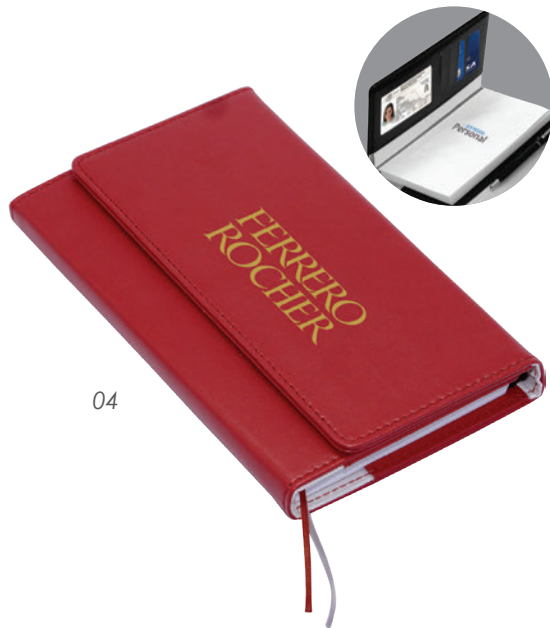

21

02

09

04

A2672 • Milán

Agendario personal de 80 hojas (160 páginas) con cubierta de curpiel texturizada. Contiene 2 compartimentos uno para tarjetas y otro para celular o notas, banda elástica para bolígrafo.

MT Termo PU **MD** 21.2 x 15 x 1.2 cm
EM 50 Pzas. **IMPRESIÓN** SE FC GL GS HS

04

22

09

A2569 • Border

Libreta vertical A5 de pasta rígida cubierta de curpiel texturizado. De 80 hojas rayadas (160 páginas). Cuenta con hoja de datos personales. Incluye dos compartimentos en el exterior, uno para bolígrafo (no incluido) y el otro para smartphone. Separador de listón al color de la cubierta.

MT Poliuretano **MD** 21 x 14.8 x 1.5 cm (tamaño A5)
EM 64 Pzas. **IMPRESIÓN** SE HS GL FC

04

02

25

A2428 • Madison

Agendario personal de 99 hojas (198 páginas). Contiene: hoja de datos personales, calendarios 2019 a 2021, programación semanal y hojas de notas. Cuenta con compartimentos para credenciales, ventana plástica, separador doble de listón y bolígrafo metálico con punta touch, el cual es de mecanismo retráctil y tiene un acabado en esmalte de color. Presentación: caja blanca con ventana transparente.

MT Poliuretano **MD** 18.5 x 11.3 x 2.3 cm
EM 40 Pzas. **IMPRESIÓN** GS GL SE FC