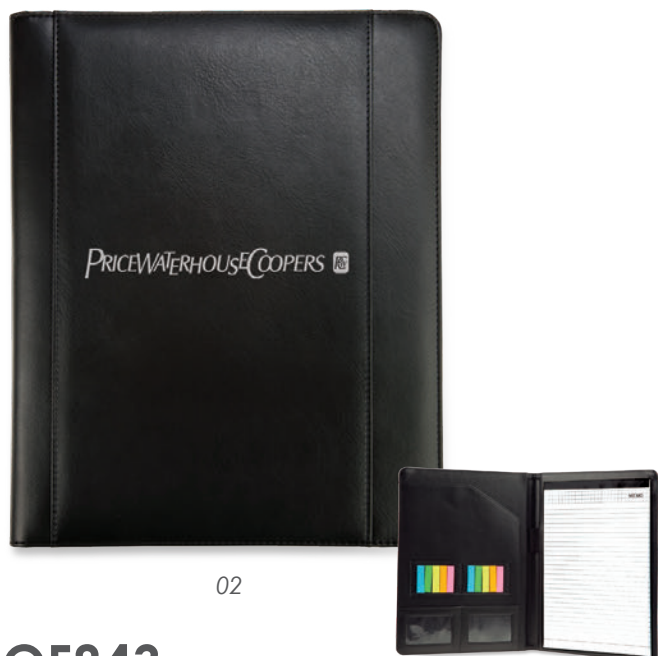

02

OF843 • Alfa

Carpeta ejecutiva con block de 29 hojas rayadas, banderas adhesivas, compartimento para documentos, porta tarjetas y cinta elástica para sujetar la pluma.

MT Curpiel MD 24.6 x 31.7 cm EM 15 Pzas.
IMPRESIÓN SE GS FC