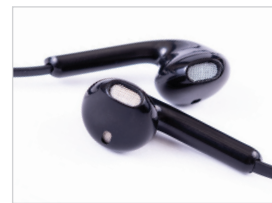

Audífonos manos libres

A2514 • Saurus

Audífonos bluetooth con reproductor de audio y manos libres. Cuenta con dispositivo encendido/apagado, controlador de volumen, botón multifunción para adelantar y retroceder pista, contestar llamadas y marcar la última llamada de salida. Presentación: estuche con cierre al color de los audífonos.

MT Estuche: EVA // Audífonos: ABS
MD Extendidos: 59.5 cm // Estuche: Ø 9 x 3.5 cm
EM 100 pzas. IMPRESIÓN SE TM FC GR

Ver video