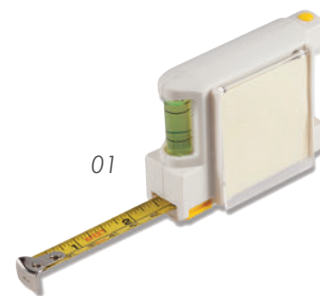

01

HE987 • Woods

Flexómetro industrial de 2 m. de longitud, con seguro, nivelador, notas adhesivas y mini bolígrafo.

MT Plástico MD 5.5 x 8 x 2.4 cm EM 200 Pzas. IMPRESIÓN TM SE