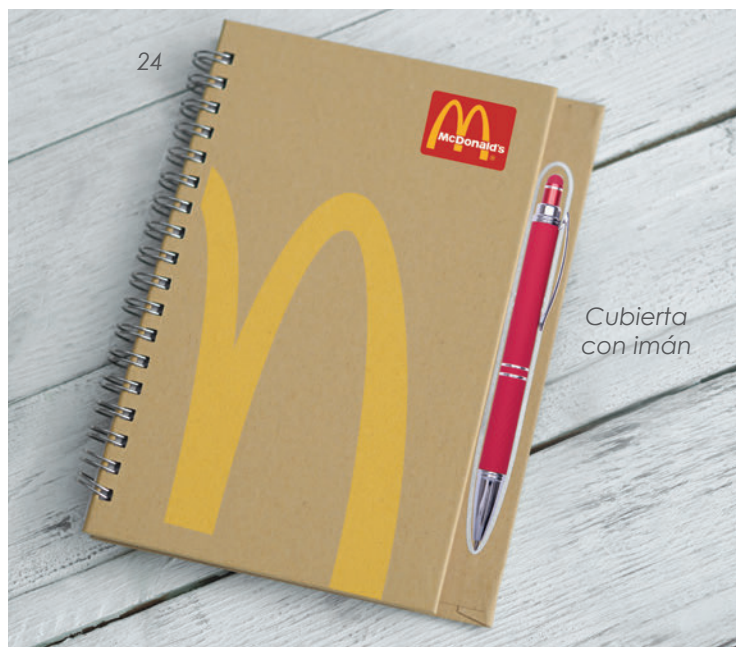

24

Cubierta
con imán

02

09

04

NUEVO

03

08

A2670 • Spain

Libreta personal con espiral y 70 hojas rayadas (140 páginas). Cuenta con imán en la parte trasera para sostener bolígrafo metálico y separador de listón. (No incluye bolígrafo)

MT Cartón MD 13,5 x 17 x 1 cm EM 100 Pzas. IMPRESIÓN SE TM HS GL