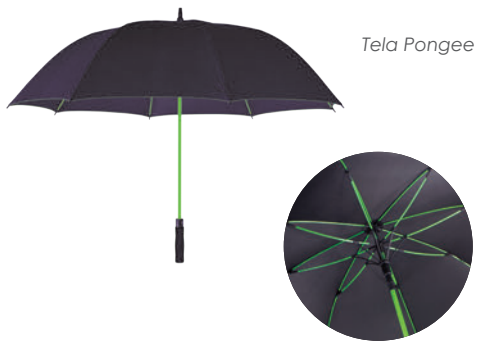

## A2177 • Montevideo

Paraguas con doble varilla, mango de EVA, con arillo para colgar. Apertura manual.

MT Poliéster / Metal MD Ø 130 x 105 cm EM 36 Pzas. IMPRESIÓN SE TR

Tela Pongee