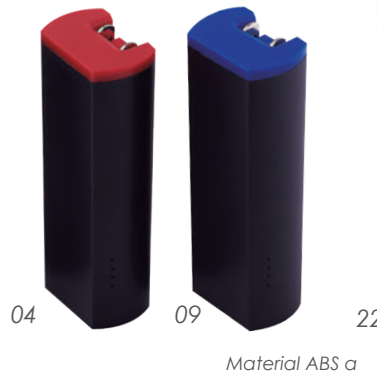

04

09

22

Material ABS a prueba de fuego

A2361 • Orson

CE RoHS FC

Batería portátil recargable con adaptador de corriente alterna. El adaptador permite que se conecte a la toma de corriente de pared CA, para realizar fácilmente la carga de la batería. Cuenta con indicador LED que permite un mejor control del dispositivo. Input: AC 100-240V- 50 / 60Hz. Output: DC 5V/1A. Capacidad 2200 mAh. Incluye cable de micro USB a USB. Certificado CE ROHS FCC. Presentación: caja en color blanco.

MT Plástico ABS MD 10.3 x 3.7 x 2.4 cm
EM 100 Pzas. IMPRESIÓN SE TM FC