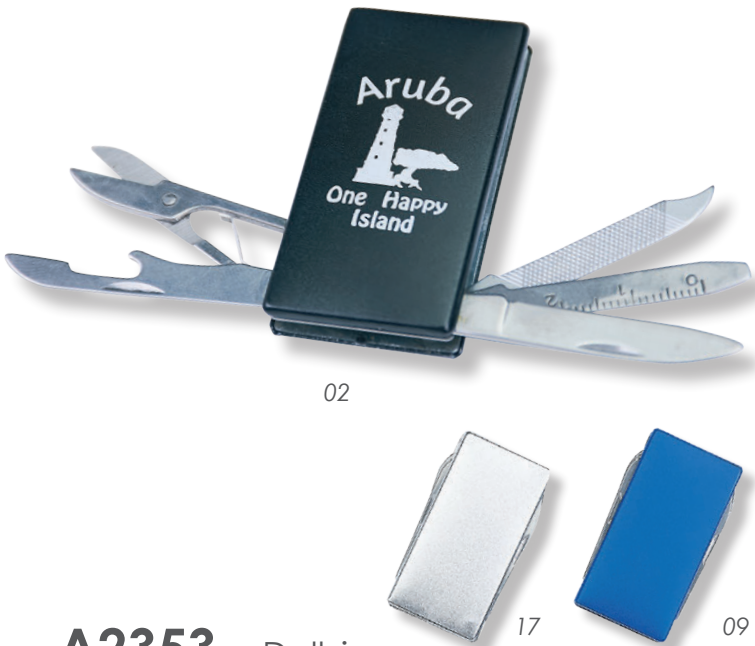

A2353 • Delbin

Navaja multiusos de acero inoxidable con forma rectangular en diferentes colores metalizados. Incluye 5 herramientas: tijeras, destapador, cuchillo, regla y lima. Cuenta con clip para dinero, el cual también puede ser usado para sujetar la navaja al cinturón. Presentación: caja en color blanco.

MT Acero inoxidable / Aluminio MD 5.5 x 3.2 x 1.2 cm
EM 200 Pzas.
IMPRESIÓN SE GL TM