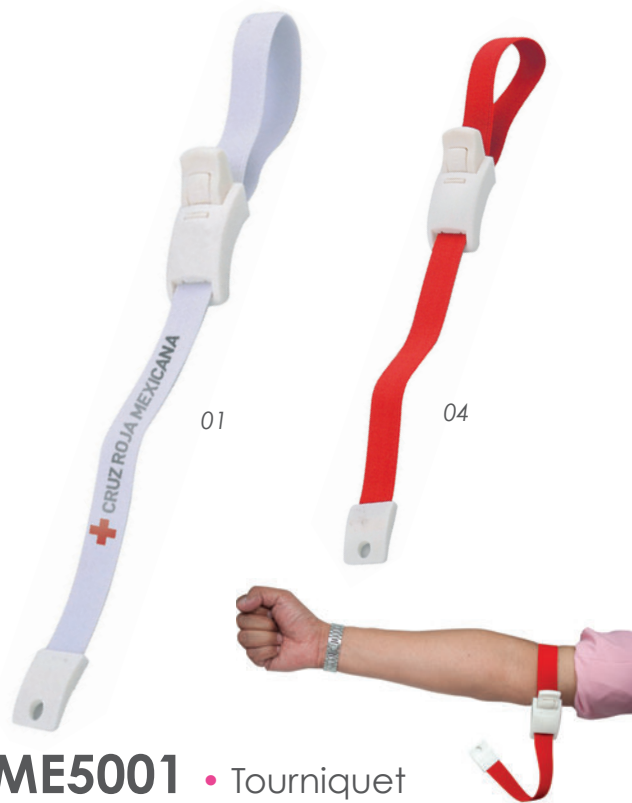

ME5001 • Tourniquet

Cinta elástica para antebrazo, auxiliar en la toma de muestras sanguíneas.

MT Plástico / Cinta elástica MD 51 x 3.7 x 3.5 cm EM 300 Pzas. IMPRESIÓN SE TM