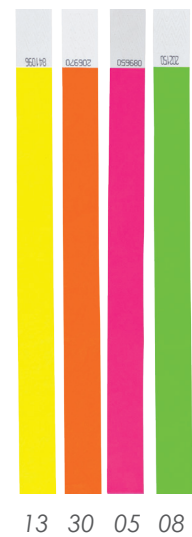

COLORES FOSFORESCENTES