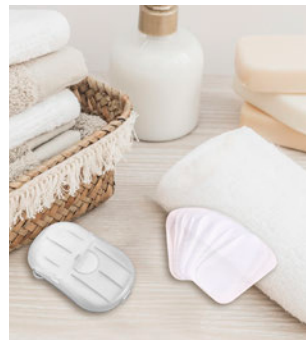

Lámina de jabón

A2740 • Roxie

Estuche portátil con láminas de jabón, ideal para viajes. Se puede transportar fácilmente en la bolsa, bolsillo, mochila, etc. Las láminas se deshacen al contacto con el agua lo que permite que cumpla correctamente la función de un jabón convencional. Contiene 25 láminas.

MT Plástico MD 7 x 4.8 x 1.5 cm EM 1,000 pzas. IMPRESIÓN SE TM