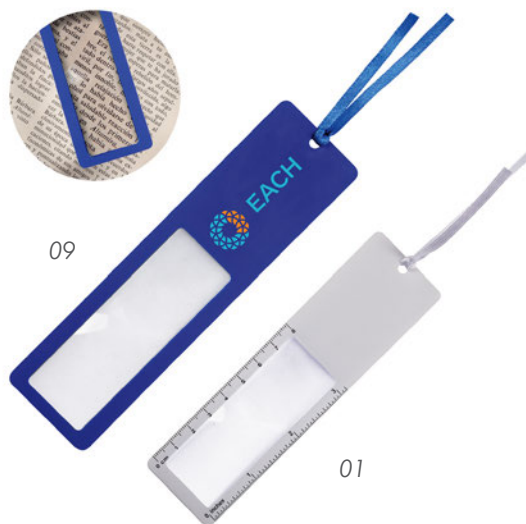

01

SEP7763 • Yanel

Separador de plástico con ventana de lupa, con orificio para listón.

MT PVC
MD 14 x 3.8 cm
EM 2500 Pzas.
IMPRESIÓN TM SE FC