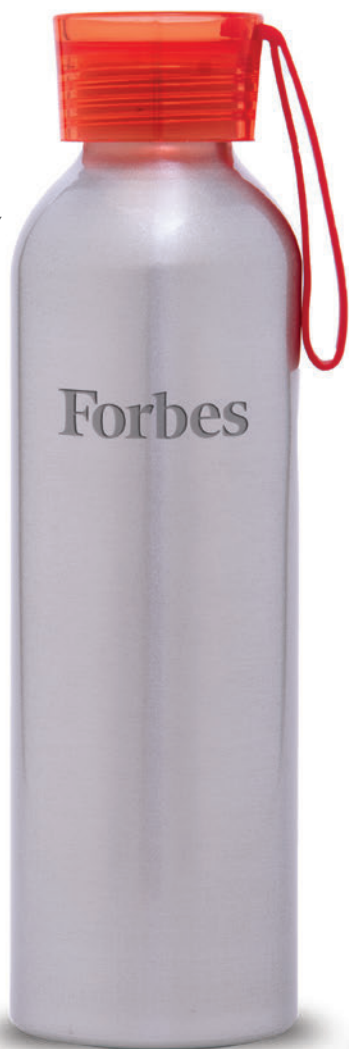

Stella

NUEVO

17