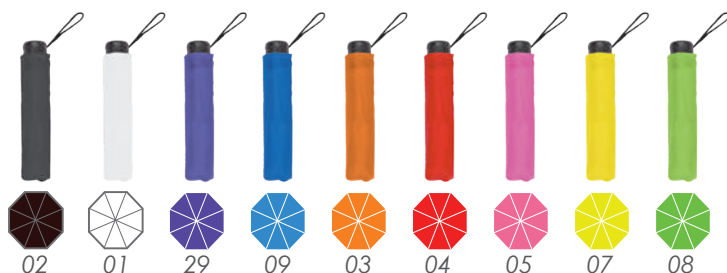

A2549 • Drop

Paraguas de bolsillo plegable antiviento. Cuenta con varillas de aluminio y fibra de vidrio, y mango de goma. Abre y cierra automáticamente. Incluye funda.

MT Pongee MD Ø 98 cm x 55 cm EM 60 Pzas. IMPRESIÓN SE TR

PG14 • Brasilia

Paraguas de bolsillo con mango de plástico en color negro. Corto y plegable de apertura manual. Incluye funda.

MT Poliéster MD Ø 99 x 55 cm // Cerrado: 24 cm
EM 60 Pzas. IMPRESIÓN SE GR TR

Espacio en el mango para gota de resina