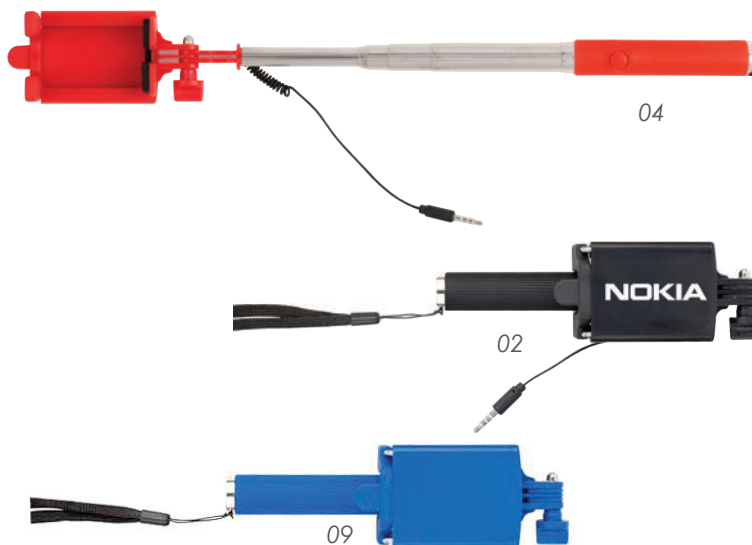

Para teléfonos de hasta 14 x 8 cm