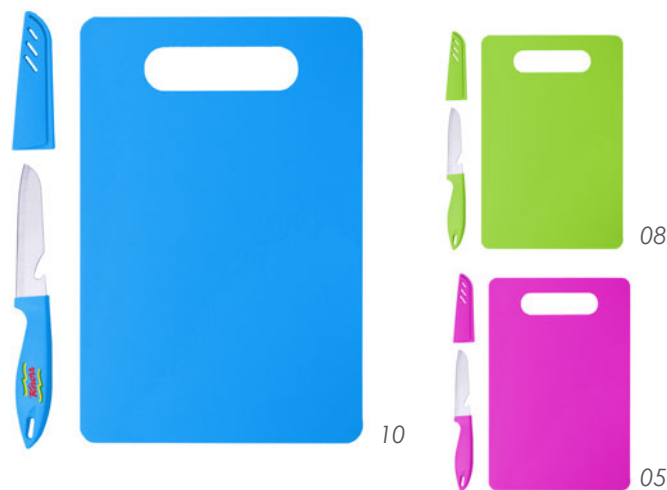

10

08

05

JCU1389 • Rioma

Juego de 6 cuchillos de acero inoxidable, con mango y base de plástico. Presentación: caja en color blanco.

MT Plástico PP / Acero inoxidable
MD 4.8 x 9.5 x 22.5 cm
EM 25 Jgos.
IMPRESIÓN TM SE

A2106 • Roseta

Tabla para picar y cuchillo de cocina con destapador. El cuchillo cuenta con mango de plástico y funda protectora del mismo color, útil para conservarlo en buen estado y evitar accidentes en la cocina.

MT Plástico PP / Acero inoxidable
MD 20 x 30 cm
EM 50 Jgos.
IMPRESIÓN TM SE