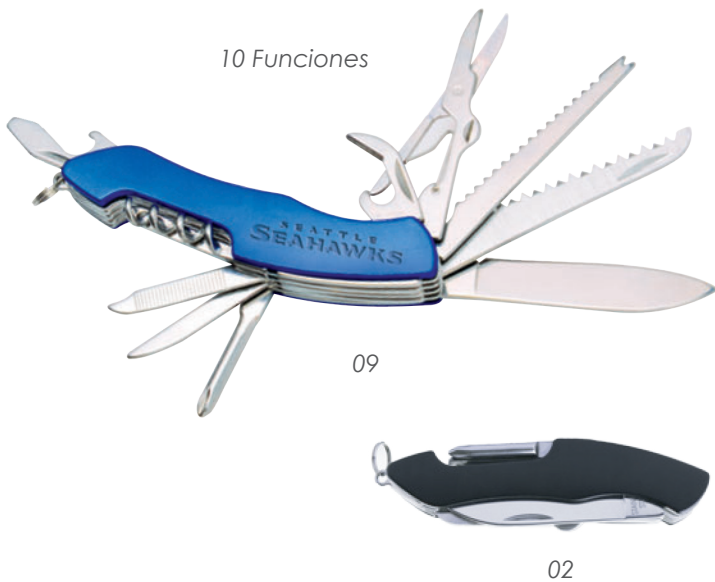

A2101 • Rubber

Navaja metálica multiusos con acabado en color. Incluye: cuchillo, 2 sierras, destapador, sacacorchos, lima para uñas, enhebrador de agujas, punzón y destornillador. Con anilla para llavero. Presentación: caja en color negro.

MT Acero inoxidable / Aluminio MD 10 x 2.4 x 1.4 cm EM 120 Pzas.
IMPRESIÓN GL TM SE