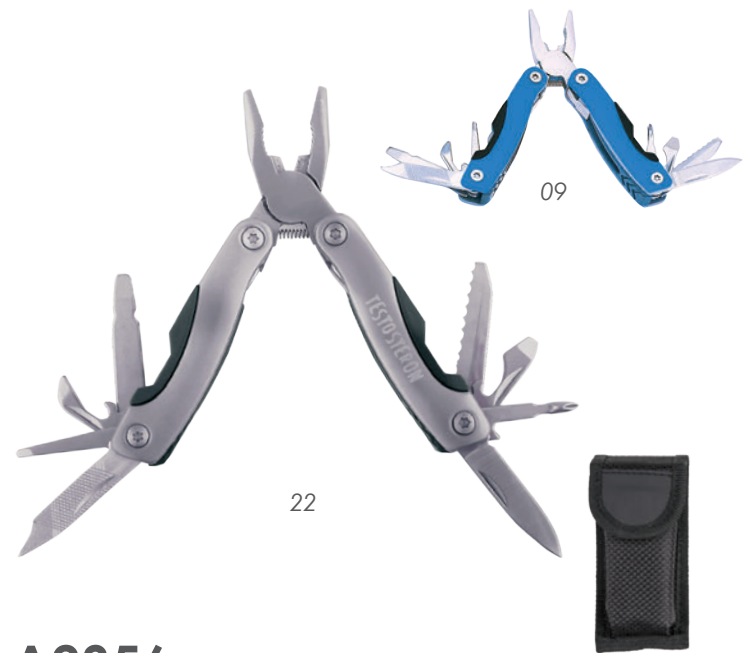

A2356 • Demir

Herramienta plegable con 9 funciones. Incluye: pinzas de punta, 2 desarmadores planos, desarmador de cruz, cuchillo, sierra, destapador doble, lima y cuña metálica. Con superficie antideslizante para mejor manipulación. Incluye estuche de tela. Presentación: caja en color blanco.

MT Acero inoxidable / Aluminio **MD** 7 x 3.1 x 1.5 cm **EM** 120 Pzas.
IMPRESIÓN GL TM SE