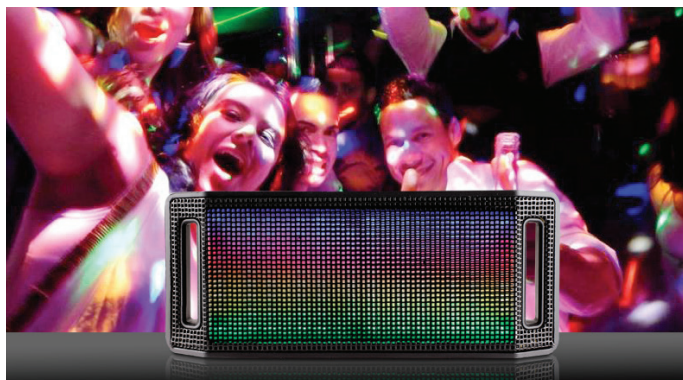

Entrada para tarjeta micro SD.

A2431 • Gort

Bocina bluetooth con power bank. Cuenta con cargador portátil móvil para teléfono y otros dispositivos digitales, manos libres, entrada para tarjeta micro SD y reproductor de audio MP3, cable USB, tarjeta de audio incorporada que proporciona entrada ISDN (red digital de servicios integrados) y entrada de audio AUX. Reproduce automáticamente desde el punto de interrupción y cuenta con tecnología rápida para cargar. Presentación: caja en color blanco.

MT Plástico ABS MD 16 x 11.8 x 9.6 cm EM 30 pzas. IMPRESIÓN TM

Ver video

Bocina manos libres

02

01

Sistema Touch. Enciende o cambia la luz en diferentes colores con un solo toque

Ver video

Bocina manos libres

01

A2487 • Lightcolor

Bocina bluetooth manos libres con reloj digital y alarma. Tecnología touch para controlar diferentes LEDS ambientales de colores. Cuenta con botón de encendido, controles de audio y entrada AUX. Incluye cable de carga y cable AUX. Presentación: caja en color blanco.

MT Plástico ABS MD 8.1 x 8.1 x 13 cm EM 40 pzas. IMPRESIÓN SE TM FC

A2489 • Fest

Bocina bluetooth manos libres, con luces de ambientación que se mueven al ritmo de la música. Cuenta con controles de audio y entrada AUX. Incluye cable de carga y cable AUX. Presentación: caja en color blanco.

MT Plástico ABS MD 13.3 x 4.2 x 5.5 cm EM 40 pzas. IMPRESIÓN SE TM FC

Bocina manos libres

02

Con luces de ambientación

Ver video