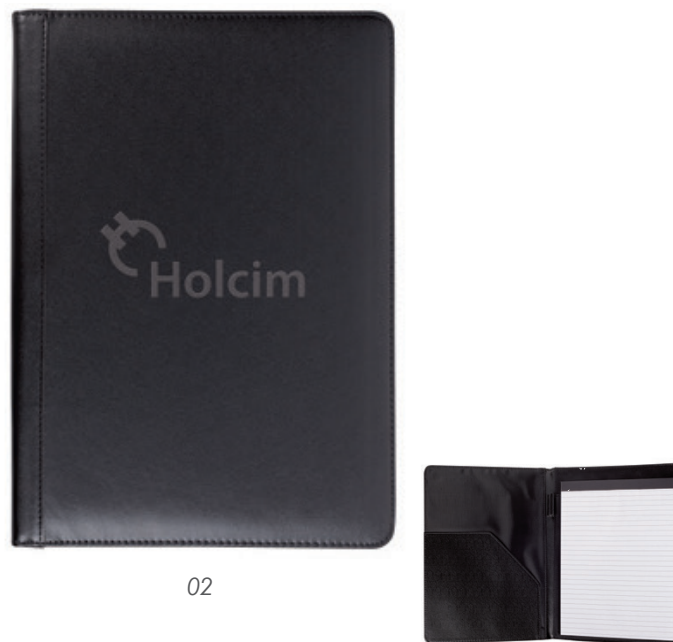

## OF843 • Alfa

Carpeta ejecutiva con block de 29 hojas rayadas, banderas adhesivas, compartimento para documentos, porta tarjetas y cinta elástica para sujetar la pluma.

MT Curpiel MD 24.6 x 31.7 cm EM 15 Pzas.  
IMPRESIÓN SE GS FC